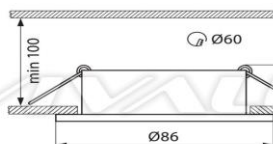

Луна за вграждане ADA - ADA SL100 N/M

Технически параметри

Напрежение: 12 V

Цокъл: Gx5,3

Цвят основа: матиран никел

Цвят стъкло: матирано

IP: 44

Енергиен клас: Осветителното тяло е съвместимо с лампите от енергийни класове A++, A+, A, B, C, D, E